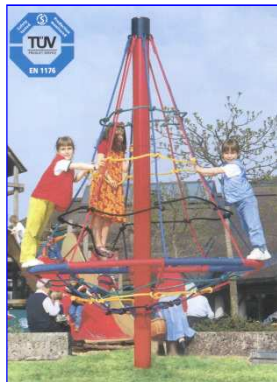

Drehbare Klettertürme aus USACORD Long-Life 16 mm

TYP A

TYP B

TYP C

TYP D

TYP E

TYP K

TYP N

VOGELNEST

SEILPYRAMIDE